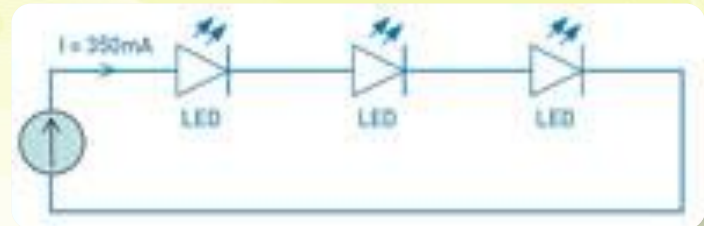

# Led trake

- Led trake (Led Emitting Diode) su diode koje emitiraju odnosno stvaraju svjetlost.
- Skala boja rasvjetnih proizvoda je široka.
- LED tehnologija omogućava milijune nijansi korištenjem RGB sustava koji je široko raširen u svim tehnologijama.
- RGB sustav boja temelji se na crvenom, zelenom i plavom osnovnom tonu boje čijim se miješanjem u različitim omjerima postiže do 16 milijuna različitih podnijansi triju osnovnih boja.

- LED izvor svjetla zahtjeva precizan iznos istosmjerne struje kroz sebe kako bi se stvorila očekivana svjetlost. Precizan iznos struje postiže se strujnim izvorom. Strujni izvor će ovisno o broju LED elemenata u krugu sam podesiti napon tako da krugom teče struja željenog iznosa. Na slici je prikazano napajanje LED elemenata preko strujnog izvora.