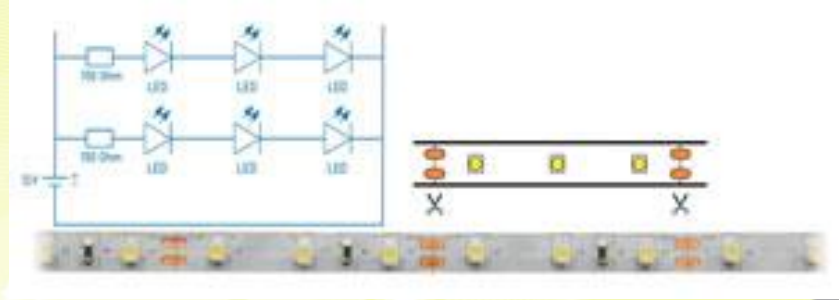

- Na naponski izvor se može dodati još jedan slog LED elemenata sa svojim predotporom, pa još jedan, pa još jedan... Upravo takav paralelni spoj više slogova LED elemenata i predotpora, prikazan na slici stvara LED traku.

LED traka kao paralelni spoj slogova LED elemenata spojena na naponski izvor