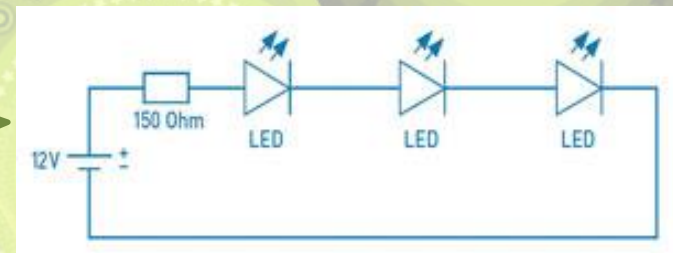

# Led trake

- Led trake (Led Emitting Diode) su diode koje emitiraju odnosno stvaraju svjetlost.
- Skala boja rasvjetnih proizvoda je široka.
- LED tehnologija omogućava milijune nijansi korištenjem RGB sustava koji je široko raširen u svim tehnologijama.
- RGB sustav boja temelji se na crvenom, zelenom i plavom osnovnom tonu boje čijim se miješanjem u različitim omjerima postiže do 16 milijuna različitih podnijansi triju osnovnih boja.

- LED izvor svjetla zahtjeva precizan iznos istosmjerne struje kroz sebe kako bi se stvorila očekivana svjetlost. Precizan iznos struje postiže se strujnim izvorom. Strujni izvor će ovisno o broju LED elemenata u krugu sam podesiti napon tako da krugom teče struja željenog iznosa. Na slici je prikazano napajanje LED elemenata preko strujnog izvora.

**Napajanje  
LED  
elemenata  
strujnim  
izvorom**

- Potrebna istosmjerna struja kroz LED elemente može se postići i spajanjem na izvor konstantnog napona. Pri tome se ispred nekoliko LED elemenata postavlja predotpor koji smanjuje struju na potrebnu razinu.

**Spoj 3 LED  
elementa u seriji s  
predotporom na  
izvor konstantnog  
napona 12V**

- Na naponski izvor se može dodati još jedan slog LED elemenata sa svojim predotporom, pa još jedan, pa još jedan... Upravo takav paralelni spoj više slogova LED elemenata i predotpora, prikazan na slici stvara LED traku.